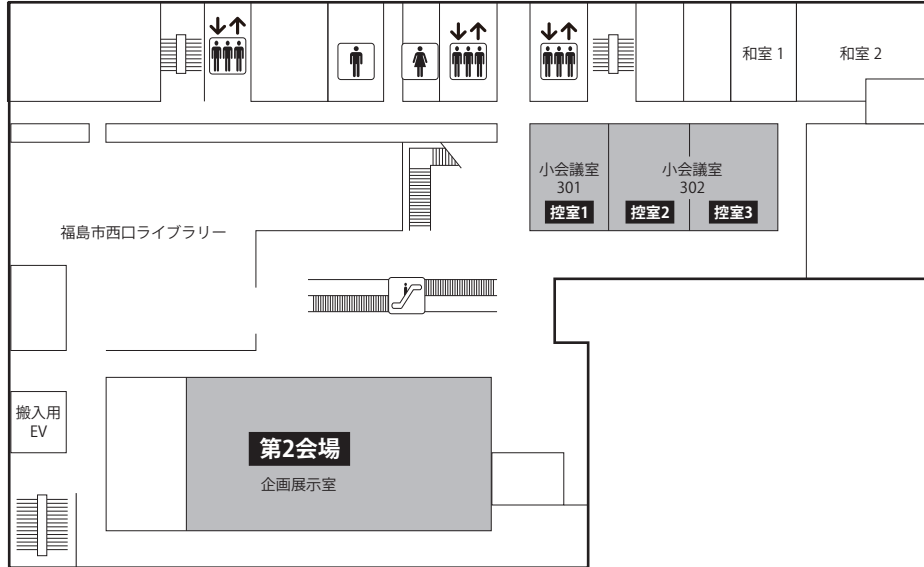

交通案内図

交通案内

福島県福島市三河南町1番20号

- JR福島駅(東北新幹線、東北本線、奥羽本線)西口より徒歩3分
- 東北自動車道 福島西IC、飯坂ICから車で約15分
- 駐車場
 コラッセふくしま有料駐車場利用可
 (30分まで無料、以降30分毎100円※共通駐車サービス券が使用可能)
 近隣に有料駐車場(民間)あり(30分100円～150円)
 場所は右記拡大案内図をご覧ください。

コラッセ周辺拡大案内

会場案内図

3F

4F

5F