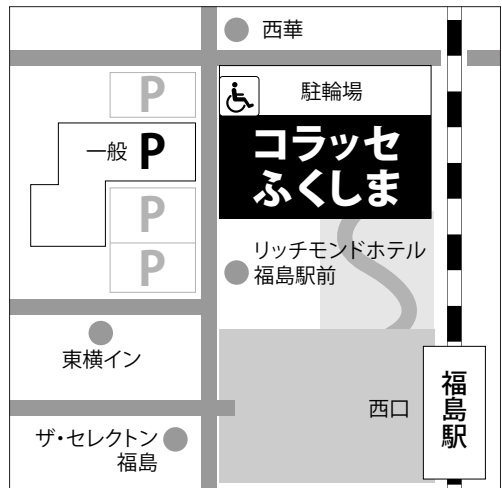

交通案内図

交通案内

福島県福島市三河南町1番20号

- JR福島駅(東北新幹線、東北本線、奥羽本線)西口より徒歩3分
- 東北自動車道 福島西IC、飯坂ICから車で約15分
- 駐車場
 コラッセふくしま有料駐車場利用可
 (30分まで無料、以降30分毎100円※共通駐車サービス券が使用可能)
 近隣に有料駐車場(民間)あり(30分100円～150円)
 場所は右記拡大案内図をご覧ください。

コラッセ周辺拡大案内

会場案内図

3F

4F

5F